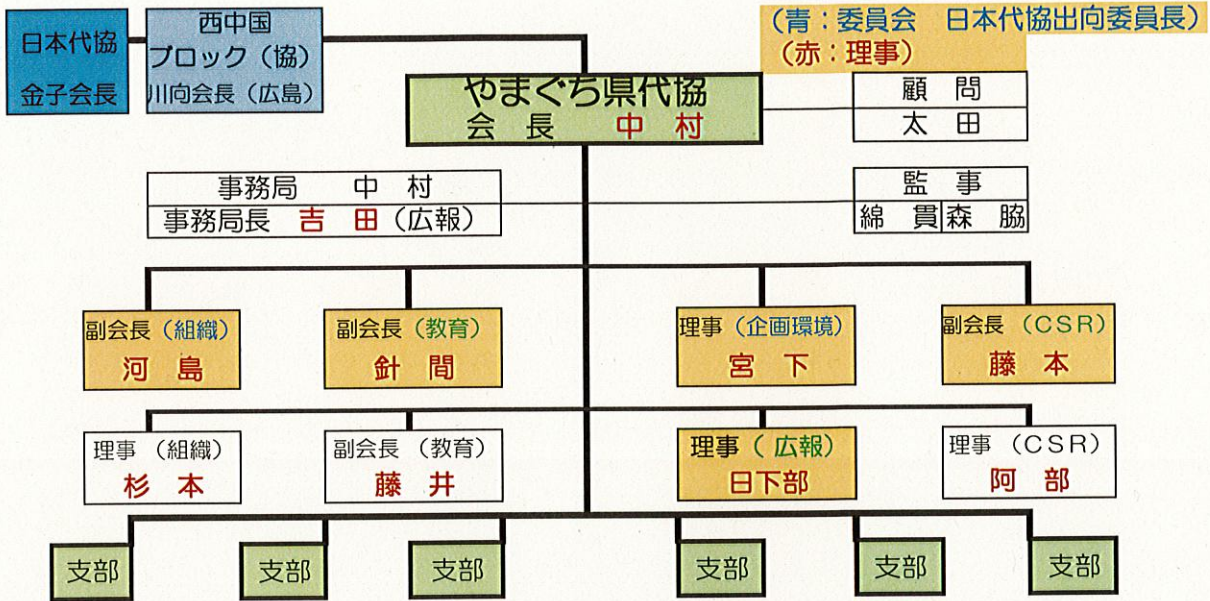

R2 やまぐち県代協 理事・役員 組織図

R2 やまぐち県代協 支部役員・委員一覧

支部	岩国	柳井	周南	山口	宇部	下関
支部長	河村	澄田	河村 (企画環境)	栗原	田坂	西
副支部長	杉本	森本	松崎	阿部 佐田	河島	吉田
副支部長	藤嶋	/	浅谷	針間	/	森脇
会計	杉本	海田	濱田	西村	吉田	三林
監査	倉田	岡原	川口	柴田 栖	藤瀬	向井
他役職	事務局 綿貫	/	/	事務局 宮下	/	役員 松岡

委員会	委員					
委員長						
組織 河島	河村	澄田	河村	栗原	亀井	西
教育 針間	倉田	岡原	川口	針間	山中	三林
企画・環境 宮下	杉本	森本	浅谷	宮下	田坂	向井
C.S.R 藤本	藤嶋	藤本	松崎	阿部	田坂	森脇
広報 日下部	坂田	浜村	濱田	佐田	井ノ口	吉田
	理事会役員 全員					